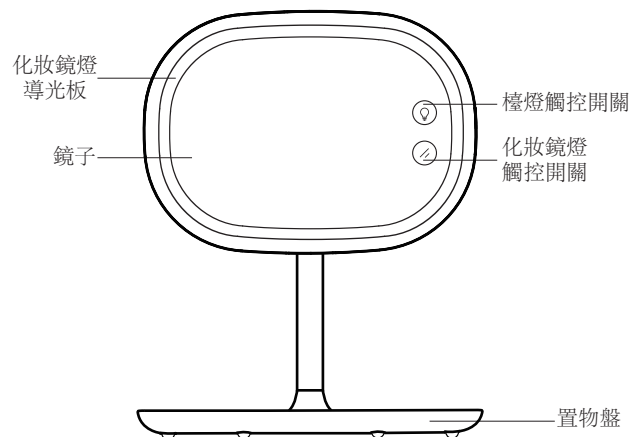

MIRROR LAMPS

Operating manual
使用说明书

Version 1.2

產品介紹

本產品是結合鏡子、檯燈、置物收納為一體的化妝鏡檯燈。產品特有化妝鏡燈環繞鏡子外圈，專為化妝人士設計

內容物

注意

感謝您的購買，為了避免受到傷害，請閱讀使用說明書中的所有操作指導及安全信息再進行產品的使用。

化妝鏡可前後180度旋轉調節適合角度；檯燈擁有燈光記憶功能；產品內置鋰電池(鋰電池版)，可充電使用。

安裝說明

規格參數

產品名稱	化妝鏡檯燈
型號	H-DL-02
專利申請號	201530179776X
材質	ABS+烤漆
尺寸	216mm x 176mm x 255mm
產品重量	約638g
電源輸入	DC5V =1A
電池容量	1200mAh
色溫	鏡面燈6000 - 6500K / 檯燈2800 - 3200K
產品顏色	白色 / 粉紅 / 粉綠

 警告 任何情況均不得拆解本產品

使用說明

① 輕觸點亮檯燈，長按可調節燈光亮度；再次開啟檯燈時燈光會記錄之前使用調節好的亮度時

② 輕觸即可點亮化妝鏡燈

化妝鏡檯燈與支撐桿連接處為靈活設計旋轉軸，可前後旋轉180度隨意調節。

Warranty Card / 保修卡

Product Name / 產品名稱:

Purchase Date / 購買日期: