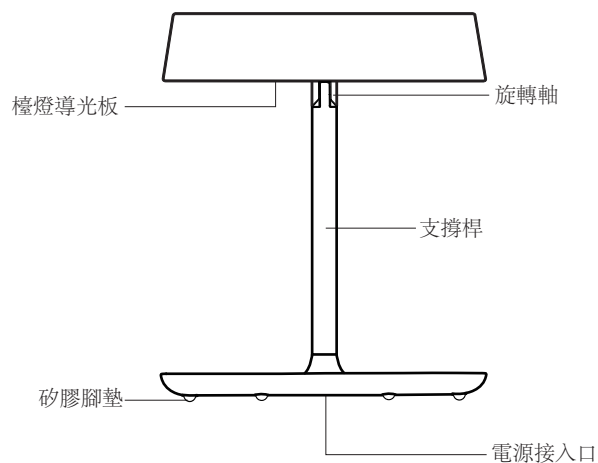

MIRROR LAMPS

Operating manual
使用说明书

Version 1.2

產品介紹

本產品是結合鏡子、檯燈、置物收納為一體的化妝鏡檯燈。產品特有化妝鏡燈環繞鏡子外圈，專為化妝人士設計

內容物

注意

感謝您的購買，為了避免受到傷害，請閱讀使用說明書中的所有操作指導及安全信息再進行產品的使用。

化妝鏡可前後180度旋轉調節適合角度；檯燈擁有燈光記憶功能；產品內置鋰電池(鋰電池版)，可充電使用。

安裝說明

規格參數

產品名稱	化妝鏡檯燈
型號	H-DL-02
專利申請號	201530179776X
材質	ABS+烤漆
尺寸	216mm x 176mm x 255mm
產品重量	約638g
電源輸入	DC5V =1A
電池容量	1200mAh
色溫	鏡面燈6000 - 6500K / 檯燈2800 - 3200K
產品顏色	白色 / 粉紅 / 粉綠

 警告 任何情況均不得拆解本產品

使用說明

① 輕觸點亮檯燈，長按可調節燈光亮度；再次開啟檯燈時燈光會記錄之前使用調節好的亮度時

② 輕觸即可點亮化妝鏡燈

化妝鏡檯燈與支撐桿連接處為靈活設計旋轉軸，可前後旋轉180度隨意調節。

Warranty Card / 保修卡

Product Name / 產品名稱:

Purchase Date / 購買日期: