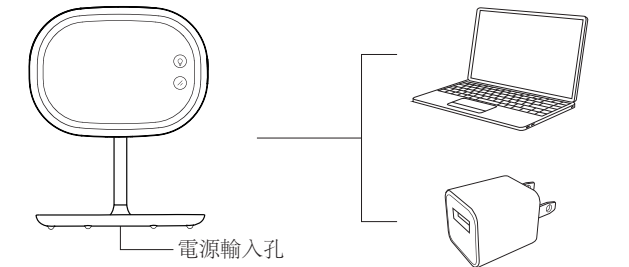

MIRROR LAMPS

Operating manual
使用说明书

Version 1.2

產品介紹

本產品是結合鏡子、檯燈、置物收納為一體的化妝鏡檯燈。產品特有化妝鏡燈環繞鏡子外圈，專為化妝人士設計

內容物

注意

感謝您的購買，為了避免受到傷害，請閱讀使用說明書中的所有操作指導及安全信息再進行產品的使用。

化妝鏡可前後180度旋轉調節適合角度；檯燈擁有燈光記憶功能；產品內置鋰電池(鋰電池版)，可充電使用。

安裝說明

規格參數

產品名稱	化妝鏡檯燈
型號	H-DL-02
專利申請號	201530179776X
材質	ABS+烤漆
尺寸	216mm x 176mm x 255mm
產品重量	約638g
電源輸入	DC5V =1A
電池容量	1200mAh
色溫	鏡面燈6000 - 6500K / 檯燈2800 - 3200K
產品顏色	白色 / 粉紅 / 粉綠

 警告 任何情況均不得拆解本產品

使用說明

① 輕觸點亮檯燈，長按可調節燈光亮度；再次開啟檯燈時燈光會記錄之前使用調節好的亮度時

② 輕觸即可點亮化妝鏡燈

化妝鏡檯燈與支撐桿連接處為靈活設計旋轉軸，可前後旋轉180度隨意調節。

Warranty Card / 保修卡

Product Name / 產品名稱:

Purchase Date / 購買日期:

供電模式

產品內置鋰電池(鋰電池版)，可通過USB線連接變壓器或者電腦使用、充電。接入電源後檯燈會緩慢點亮兩次，提示進入充電狀態。關燈狀態充滿一次電，需要3小時。