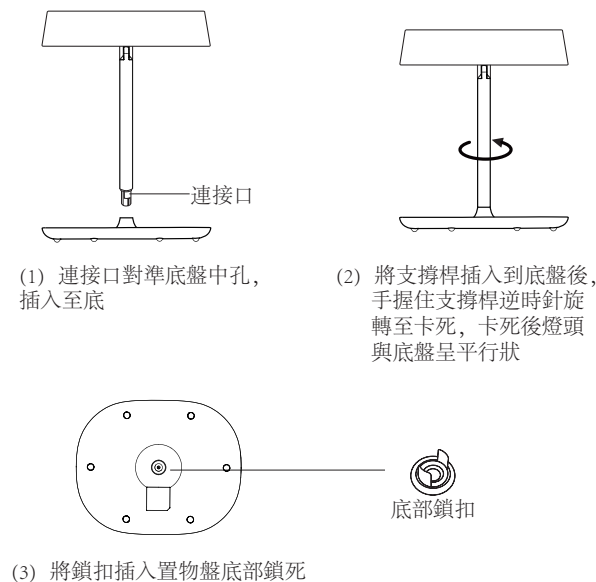

MIRROR LAMPS

Operating manual
使用说明书

Version 1.2

產品介紹

本產品是結合鏡子、檯燈、置物收納為一體的化妝鏡檯燈。產品特有化妝鏡燈環繞鏡子外圈，專為化妝人士設計

內容物

注意

感謝您的購買，為了避免受到傷害，請閱讀使用說明書中的所有操作指導及安全信息再進行產品的使用。

化妝鏡可前後180度旋轉調節適合角度；檯燈擁有燈光記憶功能；產品內置鋰電池(鋰電池版)，可充電使用。

安裝說明

規格參數

產品名稱	化妝鏡檯燈
型號	H-DL-02
專利申請號	201530179776X
材質	ABS+烤漆
尺寸	216mm x 176mm x 255mm
產品重量	約638g
電源輸入	DC5V =1A
電池容量	1200mAh
色溫	鏡面燈6000 - 6500K / 檯燈2800 - 3200K
產品顏色	白色 / 粉紅 / 粉綠

 警告 任何情況均不得拆解本產品

使用說明

① 輕觸點亮檯燈，長按可調節燈光亮度；再次開啟檯燈時燈光會記錄之前使用調節好的亮度時

② 輕觸即可點亮化妝鏡燈

化妝鏡檯燈與支撐桿連接處為靈活設計旋轉軸，可前後旋轉180度隨意調節。

Warranty Card / 保修卡

Product Name / 產品名稱:

Purchase Date / 購買日期: