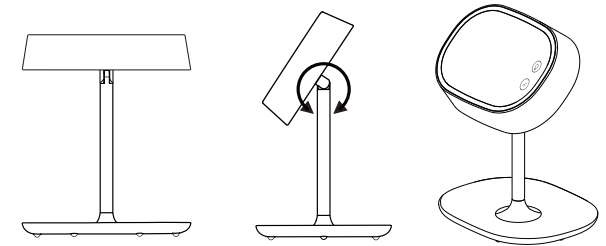

MIRROR LAMPS

Operating manual
使用说明书

Version 1.2

產品介紹

本產品是結合鏡子、檯燈、置物收納為一體的化妝鏡檯燈。產品特有化妝鏡燈環繞鏡子外圈，專為化妝人士設計

內容物

注意

感謝您的購買，為了避免受到傷害，請閱讀使用說明書中的所有操作指導及安全信息再進行產品的使用。

化妝鏡可前後180度旋轉調節適合角度；檯燈擁有燈光記憶功能；產品內置鋰電池(鋰電池版)，可充電使用。

安裝說明

規格參數

產品名稱	化妝鏡檯燈
型號	H-DL-02
專利申請號	201530179776X
材質	ABS+烤漆
尺寸	216mm x 176mm x 255mm
產品重量	約638g
電源輸入	DC5V =1A
電池容量	1200mAh
色溫	鏡面燈6000 - 6500K / 檯燈2800 - 3200K
產品顏色	白色 / 粉紅 / 粉綠

 警告 任何情況均不得拆解本產品

使用說明

① 輕觸點亮檯燈，長按可調節燈光亮度；再次開啟檯燈時燈光會記錄之前使用調節好的亮度時

② 輕觸即可點亮化妝鏡燈

化妝鏡檯燈與支撐桿連接處為靈活設計旋轉軸，可前後旋轉180度隨意調節。

Warranty Card / 保修卡

Product Name / 產品名稱:

Purchase Date / 購買日期: