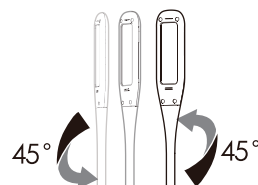

室內用燈具 ta 40°C

使用說明

- 將電源線插入燈體後方電源插孔內。

- 輕觸按鍵即可開啟電源(詳細操作請參照操作說明)。

燈臂及燈罩可活動的範圍:

- 在調整燈臂的角度時，請同時按壓底座。
- 燈臂可調整的範圍為145度(過度調整產品的活動關節部分，會導致關節功能損壞)

- 燈罩左右翻轉至所需的照明角度。
- 調整範圍：左右各45度(過度調整產品的活動關節部分會導致關節功能損壞)

左右擺頭:

- 燈具燈頭左右擺動幅度為各30度。
- 在調整燈臂的角度時，請同時按壓底座。

操作說明

△注意

按鍵建議間隔時間為三秒，過於頻繁的按鍵系統可能會出現延遲及可能的誤動作。

氣氛燈觸控開關

三段LED

氣氛燈色環

復位鍵