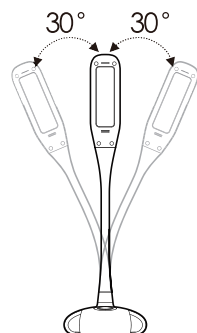

技術參數

品名 Model Name	聖誠LED檯燈
型號 Model No.	Q8
料號 Part No.	DR-Q8-B1A001
尺寸 Size	160 x 160 x 540(mm)
重量 Weight	850g (±10%)
材質 Material	橡膠 + ABS
輸入電壓 Input Voltage	5 Vdc
輸入電流 Input Current	1000mA
功率因數 Power Factor	>0.5
照度 Illuminance	500 LUX (30cm)
消耗功率 Wattage	5W (±10%)
演色性指數 CRI	≥ 80
色溫 Color Temperature	5500K(±10%)
平均壽命 Light Source Life	25,000hr
製造年份 Year of Manufacture	以本體所示
製造商 Manufacturer	聖誠全球科技股份有限公司
地址 Address	新北市汐止區新台五路一段75號16樓之4
生產國別 Production Country	中國
光源規格種類 LED Type	LED光源 X 36 PCS

室內用燈具 ta 40°C

使用說明

- 將電源線插入燈體後方電源插孔內。

- 輕觸按鍵即可開啟電源(詳細操作請參照操作說明)。

燈臂及燈罩可活動的範圍:

- 在調整燈臂的角度時，請同時按壓底座。
- 燈臂可調整的範圍為145度(過度調整產品的活動關節部分，會導致關節功能損壞)

- 燈罩左右翻轉至所需的照明角度。
- 調整範圍：左右各45度(過度調整產品的活動關節部分會導致關節功能損壞)

左右擺頭:

- 燈具燈頭左右擺動幅度為各30度。
- 在調整燈臂的角度時，請同時按壓底座。

操作說明

△注意

按鍵建議間隔時間為三秒，過於頻繁的按鍵系統可能會出現延遲及可能的誤動作。

氣氛燈觸控開關

三段LED

氣氛燈色環

復位鍵