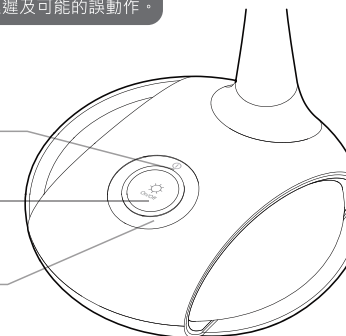

室內用燈具 ta 40°C

使用說明

- 將電源線插入燈體後方電源插孔內。

- 輕觸按鍵即可開啟電源(詳細操作請參照操作說明)。

燈臂及燈罩可活動的範圍:

- 在調整燈臂的角度時，請同時按壓底座。
- 燈臂可調整的範圍為145度(過度調整產品的活動關節部分，會導致關節功能損壞)

- 燈罩左右翻轉至所需的照明角度。
- 調整範圍：左右各45度(過度調整產品的活動關節部分會導致關節功能損壞)

左右擺頭:

- 燈具燈頭左右擺動幅度為各30度。
- 在調整燈臂的角度時，請同時按壓底座。

操作說明

△注意

按鍵建議間隔時間為三秒，過於頻繁的按鍵系統可能會出現延遲及可能的誤動作。

氣氛燈觸控開關

三段LED

氣氛燈色環

復位鍵

七彩燈觸控開關失靈時，按此鍵可對七彩燈復位

電源指示燈

電源孔

檯燈使用時避免下傾角度過小(低於30°)，避免本體傾倒。

示意圖

聖誠全球科技股份有限公司
221 新北市汐止區新台五路一段75號16樓之4
Tel: +886-2-2698-8077 Fax: +886-2-2698-2018