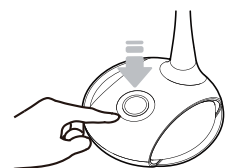

室內用燈具 ta 40°C

使用說明

- 將電源線插入燈體後方電源插孔內。

- 輕觸按鍵即可開啟電源(詳細操作請參照操作說明)。

燈臂及燈罩可活動的範圍:

- 在調整燈臂的角度時，請同時按壓底座。
- 燈臂可調整的範圍為145度(過度調整產品的活動關節部分，會導致關節功能損壞)

- 燈罩左右翻轉至所需的照明角度。
- 調整範圍：左右各45度(過度調整產品的活動關節部分會導致關節功能損壞)

左右擺頭:

- 燈具燈頭左右擺動幅度為各30度。
- 在調整燈臂的角度時，請同時按壓底座。

操作說明

△注意

按鍵建議間隔時間為三秒，過於頻繁的按鍵系統可能會出現延遲及可能的誤動作。

氣氛燈觸控開關

三段LED

氣氛燈色環

復位鍵