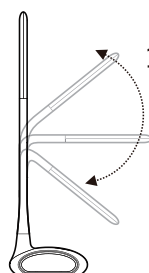

室內用燈具 ta 40°C

使用說明

- 將電源線插入燈體後方電源插孔內。

- 輕觸按鍵即可開啟電源(詳細操作請參照操作說明)。

燈臂及燈罩可活動的範圍:

- 在調整燈臂的角度時，請同時按壓底座。
- 燈臂可調整的範圍為145度(過度調整產品的活動關節部分，會導致關節功能損壞)

- 燈罩左右翻轉至所需的照明角度。
- 調整範圍：左右各45度(過度調整產品的活動關節部分會導致關節功能損壞)

左右擺頭:

- 燈具燈頭左右擺動幅度為各30度。
- 在調整燈臂的角度時，請同時按壓底座。

操作說明

△注意

按鍵建議間隔時間為三秒，過於頻繁的按鍵系統可能會出現延遲及可能的誤動作。

氣氛燈觸控開關

三段LED

氣氛燈色環

復位鍵