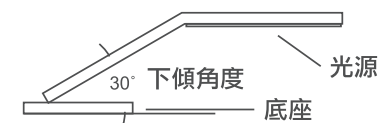

室內用燈具 ta 40°C

使用說明

- 將電源線插入燈體後方電源插孔內。

- 輕觸按鍵即可開啟電源(詳細操作請參照操作說明)。

燈臂及燈罩可活動的範圍:

- 在調整燈臂的角度時，請同時按壓底座。
- 燈臂可調整的範圍為145度(過度調整產品的活動關節部分，會導致關節功能損壞)

- 燈罩左右翻轉至所需的照明角度。
- 調整範圍：左右各45度(過度調整產品的活動關節部分會導致關節功能損壞)

左右擺頭:

- 燈具燈頭左右擺動幅度為各30度。
- 在調整燈臂的角度時，請同時按壓底座。

操作說明

△注意

按鍵建議間隔時間為三秒，過於頻繁的按鍵系統可能會出現延遲及可能的誤動作。

氣氛燈觸控開關

三段LED

氣氛燈色環

復位鍵

七彩燈觸控開關失靈時，按此鍵可對七彩燈復位

電源指示燈

電源孔

檯燈使用時避免下傾角度過小(低於30°)，避免本體傾倒。

示意圖

聖誠全球科技股份有限公司
221 新北市汐止區新台五路一段75號16樓之4
Tel: +886-2-2698-8077 Fax: +886-2-2698-2018