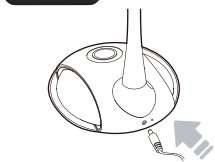

室內用燈具 ta 40°C

使用說明

- 將電源線插入燈體後方電源插孔內。

- 輕觸按鍵即可開啟電源(詳細操作請參照操作說明)。

燈臂及燈罩可活動的範圍:

- 在調整燈臂的角度時，請同時按壓底座。
- 燈臂可調整的範圍為145度(過度調整產品的活動關節部分，會導致關節功能損壞)

- 燈罩左右翻轉至所需的照明角度。
- 調整範圍：左右各45度(過度調整產品的活動關節部分會導致關節功能損壞)

左右擺頭: