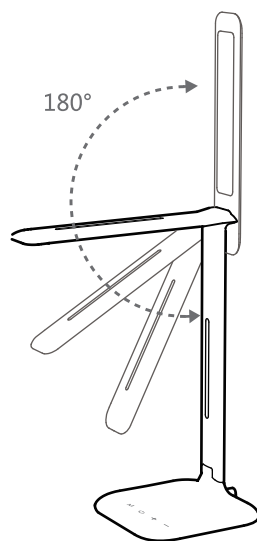

主要功能

- 面光源，無眩光、無頻閃、燈光柔和、護眼
- 長壽命及極小光衰的發光導體
- 觸控開關，亮度可調節，操作方便
- 三色溫調光，更舒適
- 全方位照明角度滿足各種使用環境要求
- 折疊結構，包裝體積小

技術參數

品名 Model Name	聖誠LED檯燈	
型號 Model No.	T5	
料號 Part No.	LED-TA008C16T5001W1	
尺寸 Size	150.5 x 150.5 x 330 mm	
重量 Weight	710 g	
材質 Material	ABS塑料	
額定電壓Input Voltage	DC 12V	
額定輸入電流Input Current	1.0A	
照度 Illumination	1500 LUX	
總額定消耗電功率Wattage	8 W	
演色性指數 CRI	≥ 70	
色溫 Initial Lumen	白光	5500-6000K
	自然光	4000-4500K
	黃光	2800-3300K
平均壽命 Light Source Life	25,000hr	
光源規格種類 LED Type	4014 X 54 PCS	
製造年份 Year of Manufacture	見本體標示	
委製 / 進口商 Import	聖誠全球科技股份有限公司	
地址 Address	新北市汐止區新台五路一段75號16樓之4	
生產國別 Production Country	中國	

室內用燈具 ta 40°C

使用說明

- 將變壓器插入電源插座後，另一頭插入產品背後的DC接口

- 輕觸  按鍵即可開啟LED光源 (詳細操作請參照操作說明)

燈臂可活動之範圍

- 在調整燈臂的角度時，請同時按住底座
- 燈臂可調整範圍為180度，過度調整產品的活動關節部分會導致關節功能損壞 (詳細操作請參照操作說明)

操作說明

- 觸摸按鍵：燈光調節說明(如圖)